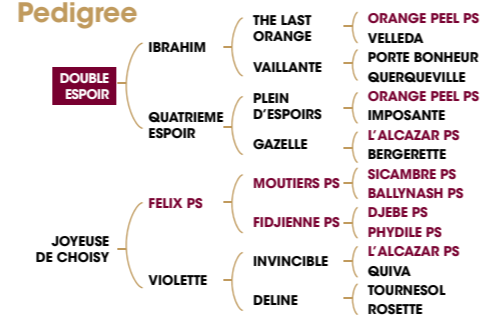

Pedigree

On retrouve deux fois le pur-Sang Orange Peel et deux fois le pur-sang L'Alcazar.